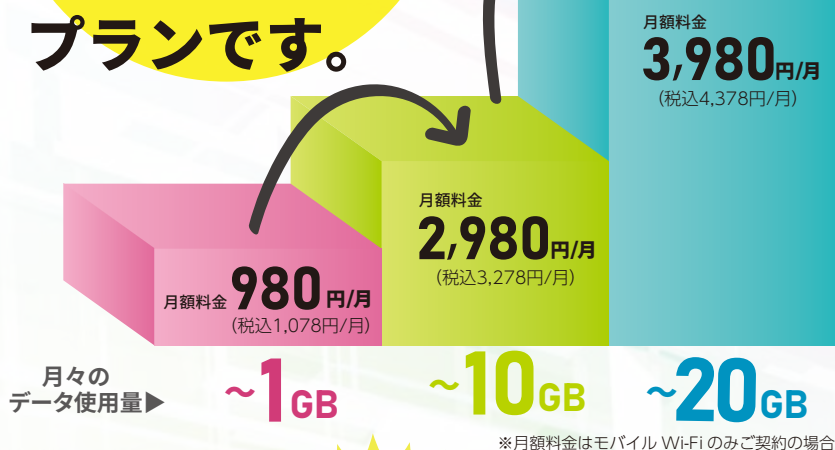

使ったデータ分だけ
無駄なくお支払い!
あなたに
ベストな
プランです。

さらに!
どのセット商品を選んでも
3年後からは

月額料金 **980円/月~**

軽量・コンパクト

10台同時接続可能

※日本語対応

モバイルWi-Fi Macaroon SE (マカロン SE)

家でも外でも、これさえあれば
どこでもインターネット。

あなたにピタッとベストプランS!!

Nintendo Switch™

いつでも、どこでも、誰とでも。

「Nintendo Switch」は、さまざまな
プレイシーンにあわせてカタチを変
えるゲーム機。
自由なプレイスタイルでゲームを楽
しむことができます。

モバイルWi-Fiとセットで

2,180円/月~
(税込2,398円/月)

3年後からは
980円/月~
(税込1,078円/月)

iPad Air (第4世代)