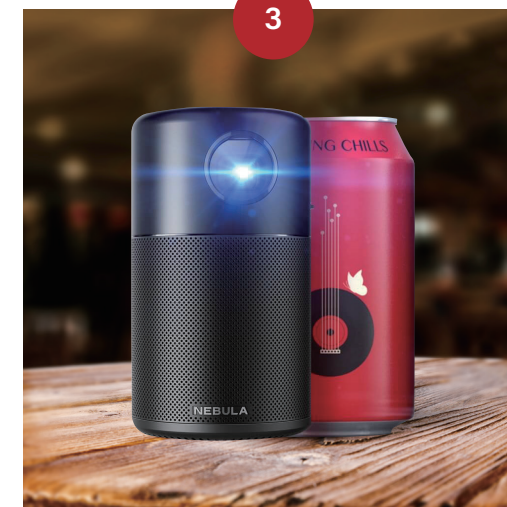

最大100インチの驚くほどの鮮やかな映像

**Anker Nebula Capsule
プロジェクターセット**
(プロジェクター本体・三脚・ケース)

Anker Nebula Capsule スペック表

型番	D4111511 (ブラック)
製品サイズ	約68×120×68mm
製品重量	約470g
ディスプレイ表示技術	0.2インチ FWVGA DLP
解像度	854 x 480 画素
輝度	100ANSI ルーメン
ランプ寿命	約30,000時間
ソフトウェアOS	Android 7.1
動画再生時間	約4時間(ローカルコンテンツ再生時、Wi-Fi利用時は3時間)
音楽再生時間	約30時間(Bluetoothスピーカーモード時)
充電時間	約2.5時間(Quick Charge 2.0 / 9 V=2 A)
パッケージ内容	Nebula Capsule、充電用アダプター、Micro USBケーブル リモコン、ケース、三脚

Android OS搭載

Wi-Fiにつなぐだけでアプリが楽しめる

映画約1本分の動画再生

※最大4時間のバッテリー搭載

コンパクトサイズ

家の中だけでなくアウトドアにも

プロジェクター
(Anker Nebula Capsule II)

**モバイルプロジェクター
ならではの自由な映像体験**